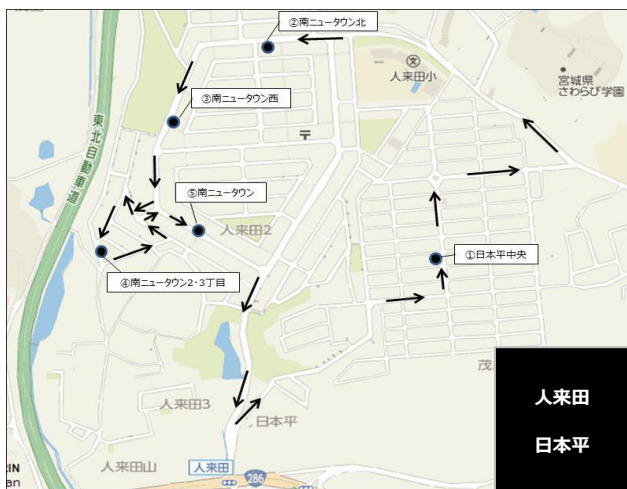

フォレストモール仙台茂庭へ

無料バスで買い物にでかけよう♪

～無料買い物バス試験運行スタートのお知らせ～

地域のお客様より多数ご要望をいただき、この度「無料買い物バス」を試験運行いたします！
バスご利用のうえ、ご来館くださったお客様にはフォレストモール仙台茂庭一部店舗でご利用いただけるお得なクーポンをお渡しいたします！（数に限りがございます）
みなさまのご利用お待ちしております♪

▼運行地域

茂庭台・人来田・日本平の3地区

▼運行日程

5月7日～31日 毎週火・金 計8日間

5月 7日（火）・5月10日（金）・5月14日（火）・5月17日（金）
5月21日（火）・5月24日（金）・5月28日（火）・5月31日（金）

▼乗降場所・運行時間

下表にてご確認ください。

運行ルート 時刻表

茂庭台1便						
往路	茂庭台3丁目南公園前	茂庭台市営住宅東坂	茂庭台5丁目	茂庭台中央	茂庭台1丁目	フォレストモール仙台茂庭
	9:15	9:17	9:19	9:20	9:21	9:30
復路	フォレストモール仙台茂庭	茂庭台3丁目南公園前	茂庭台市営住宅東坂	茂庭台5丁目	茂庭台中央	茂庭台1丁目
	11:00	11:15	11:16	11:18	11:19	11:20

茂庭台2便						
往路	茂庭台3丁目南公園前	茂庭台市営住宅東坂	茂庭台5丁目	茂庭台中央	茂庭台1丁目	フォレストモール仙台茂庭
	12:40	12:42	12:44	12:45	12:46	12:55
復路	フォレストモール仙台茂庭	茂庭台3丁目南公園前	茂庭台市営住宅東坂	茂庭台5丁目	茂庭台中央	茂庭台1丁目
	14:25	14:40	14:41	14:43	14:44	14:45

日本平・南ニュータウン1便						
往路	日本平中央	南ニュータウン北	南ニュータウン西	南ニュータウン2・3丁目	南ニュータウン	フォレストモール仙台茂庭
	9:50	9:53	9:54	9:55	9:56	10:05
復路	フォレストモール仙台茂庭	日本平中央	南ニュータウン北	南ニュータウン西	南ニュータウン2・3丁目	南ニュータウン
	11:35	11:41	11:43	11:44	11:45	11:46

日本平・南ニュータウン2便						
往路	日本平中央	南ニュータウン北	南ニュータウン西	南ニュータウン2・3丁目	南ニュータウン	フォレストモール仙台茂庭
	13:10	13:13	13:14	13:15	13:16	13:25
復路	フォレストモール仙台茂庭	日本平中央	南ニュータウン北	南ニュータウン西	南ニュータウン2・3丁目	南ニュータウン
	14:55	15:01	15:03	15:04	15:05	15:06